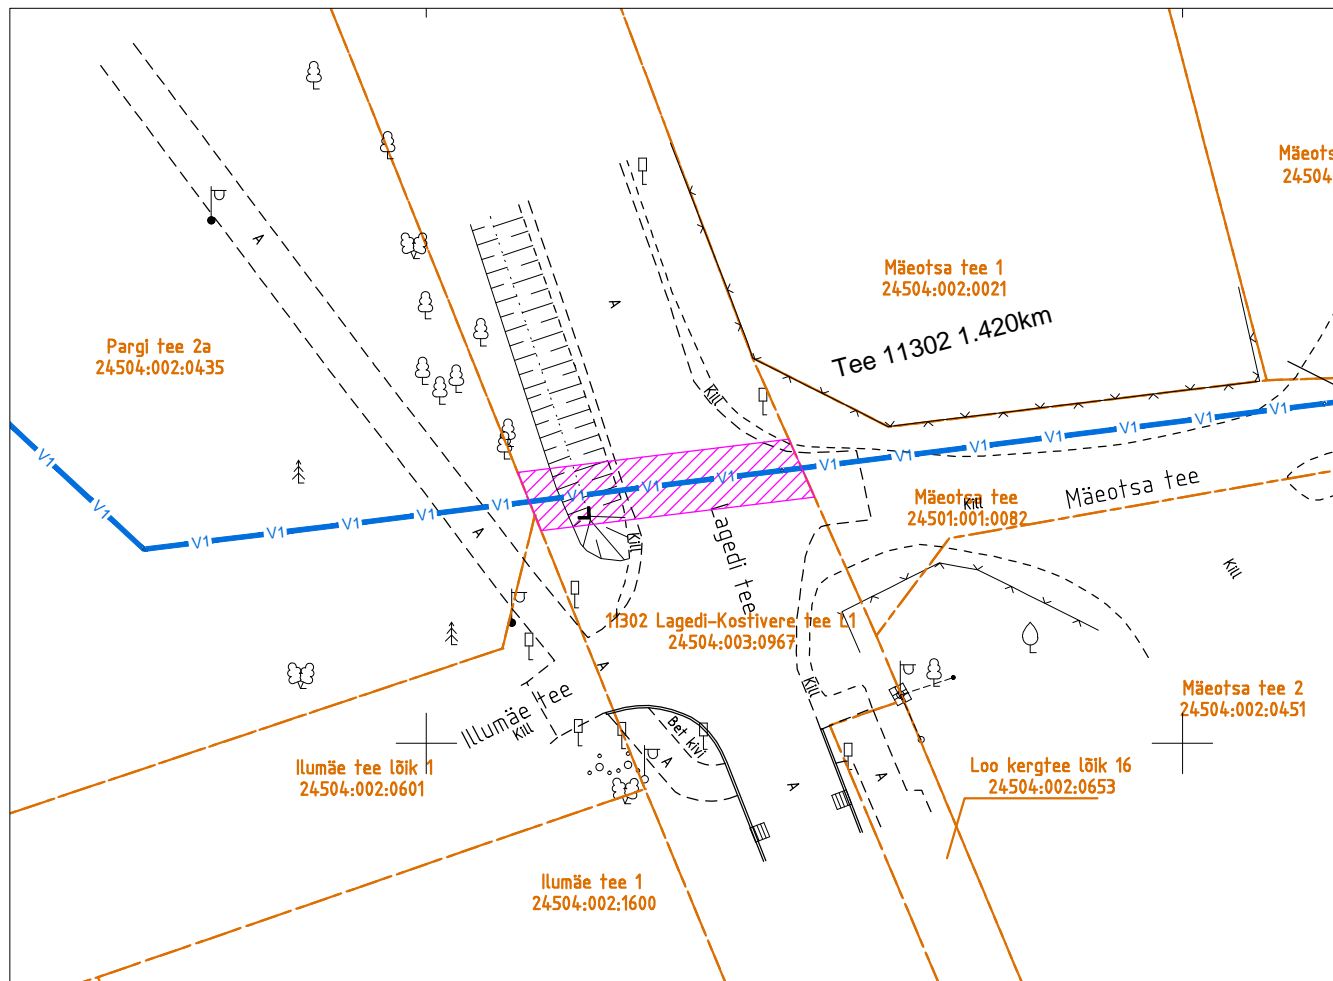

ISIKLIKU KASUTUSÕIGUSEGA KOORMAMISE PLAAN

Harju maakond, Jõelähtme vald, Loo alevik

11302 Lagedi-Kostivere tee L1 (24504:003:0967)

Mõõtkava 1:500. Joonise formaat A4

TINGMÄRGID (Kiirvool OÜ töö nr 486/23)

—V1—V1—V1— Proj. veetorustik

— Kinnistu piir

 Kasutusõiguse ala: 73m²

Kasutusõiguse ala ulatus on 2.0m toru teljest väljapoole või kuni kinnistu piirini.